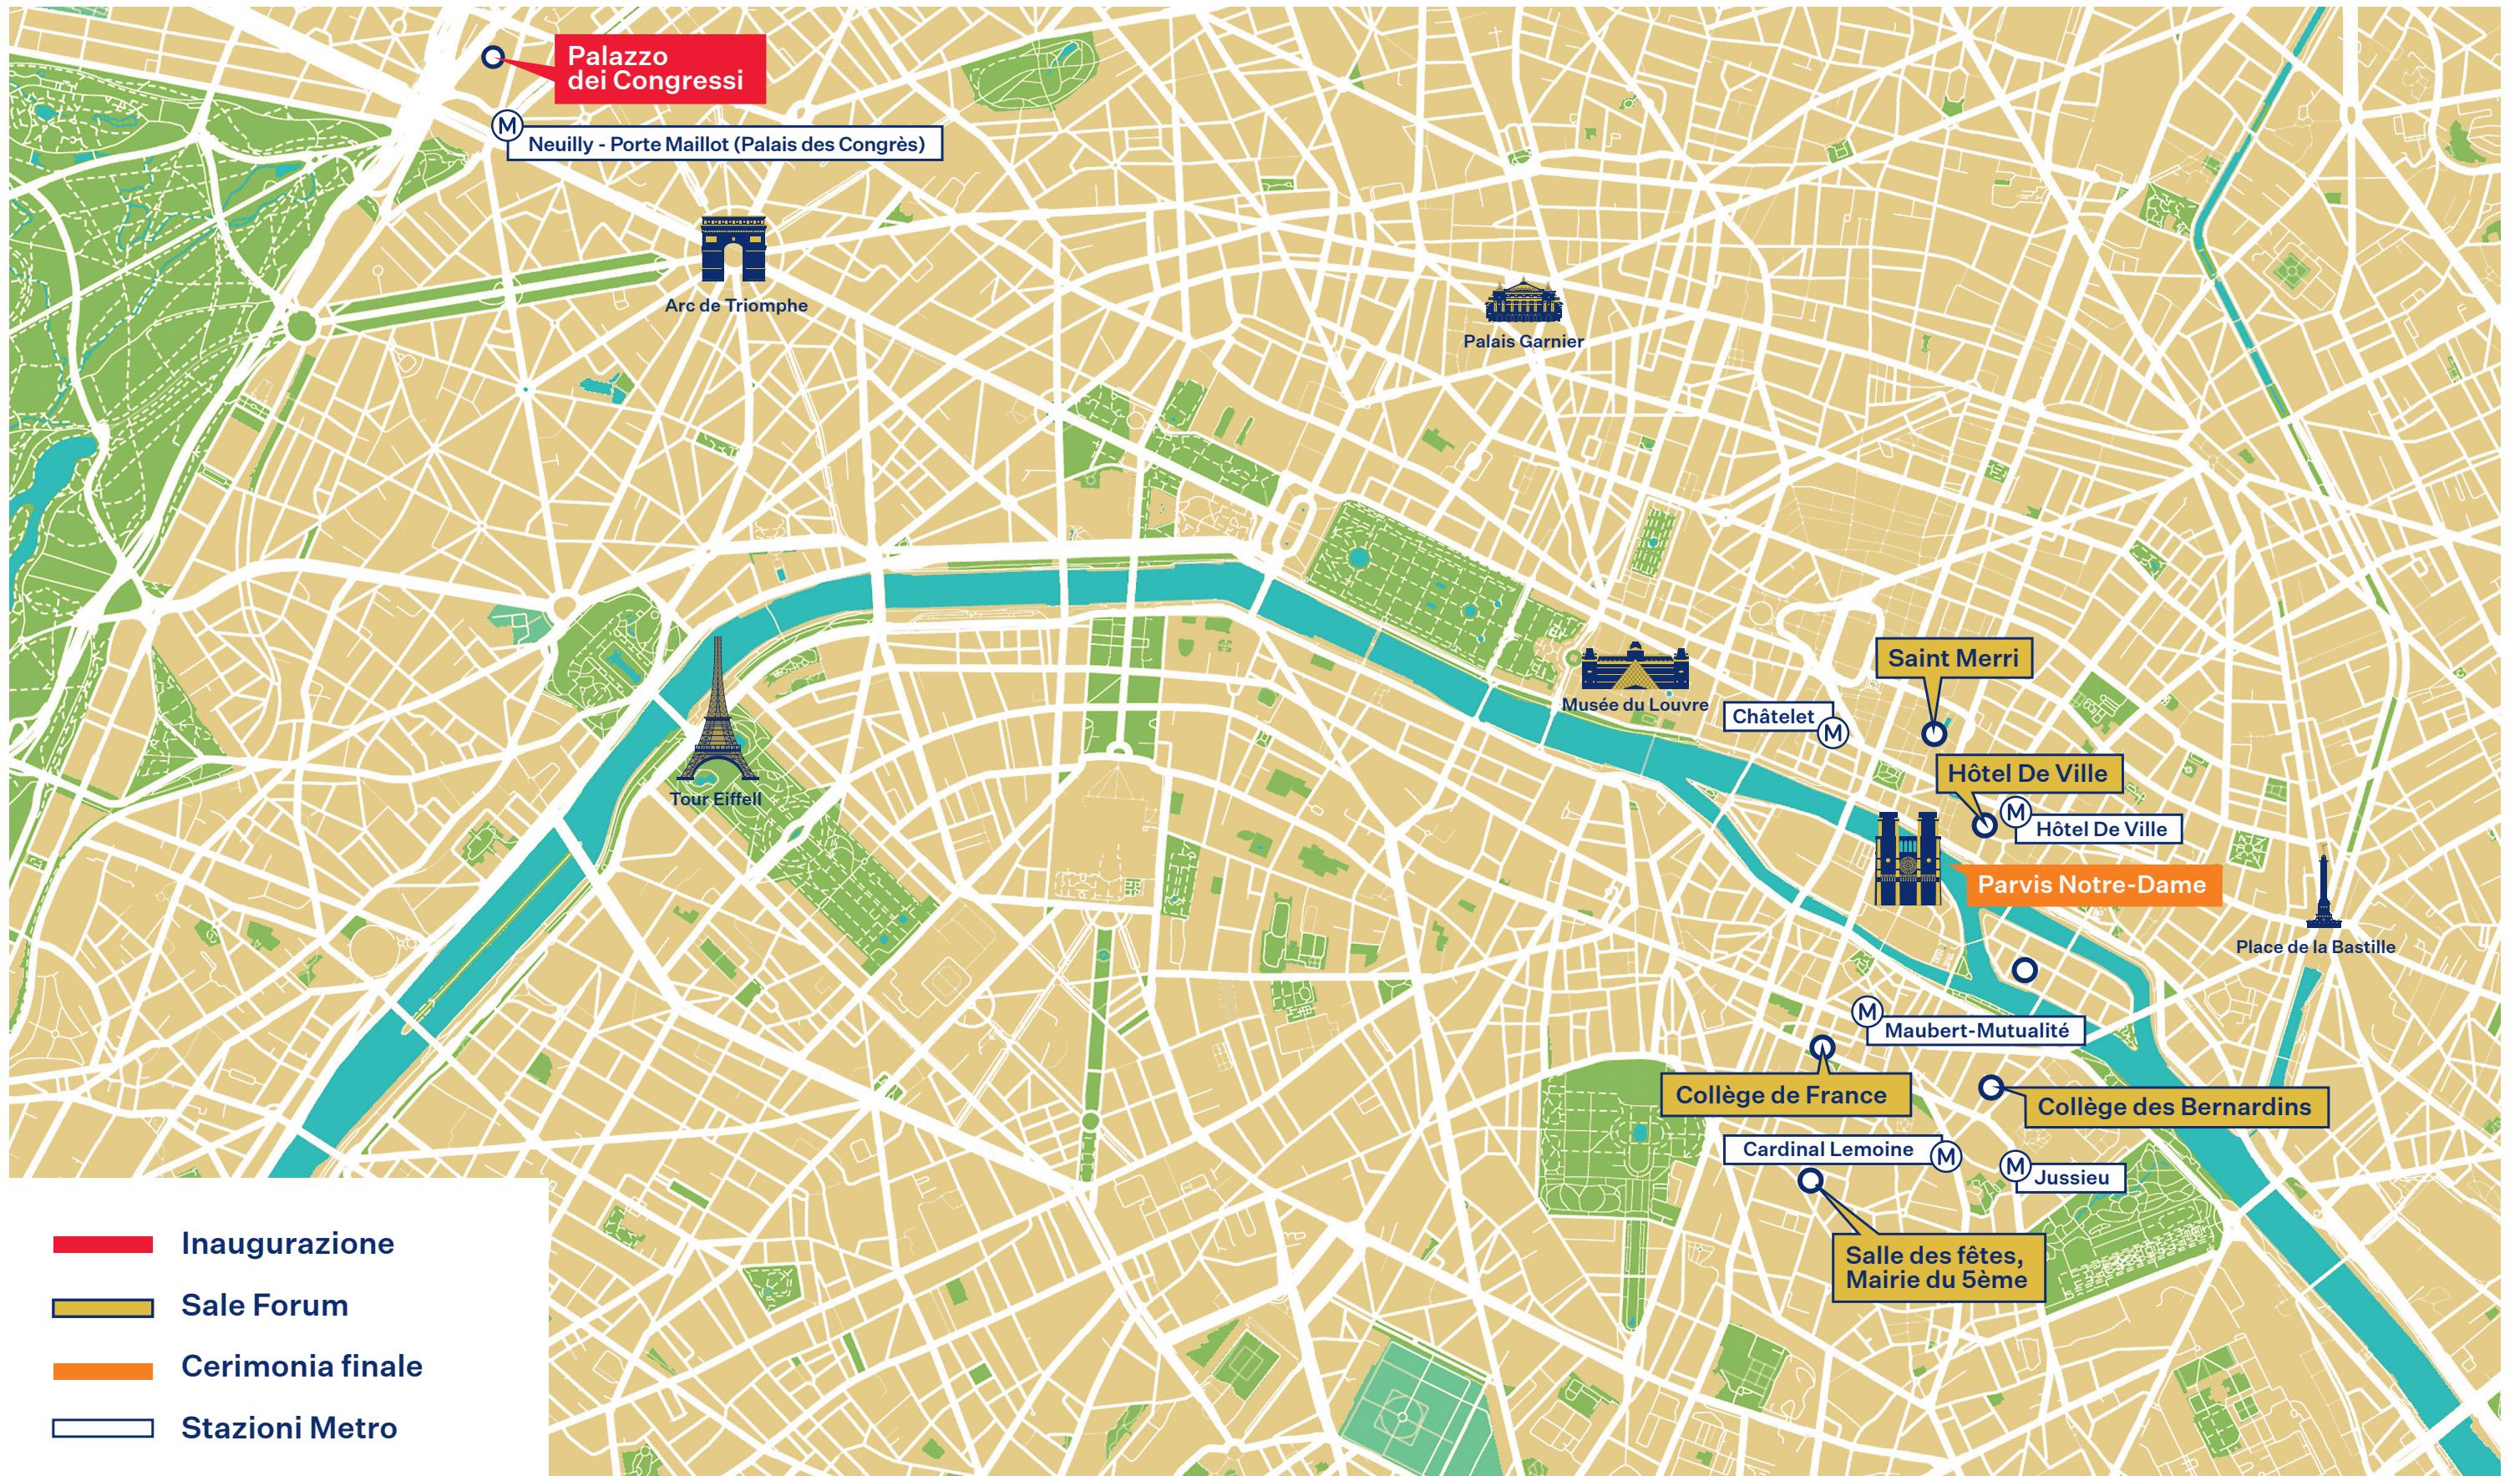

PARIS 2024 *map*

SANTEGIDIO

- █ Inaugurazione
- █ Sale Forum
- █ Cerimonia finale
- M Stazioni Metro